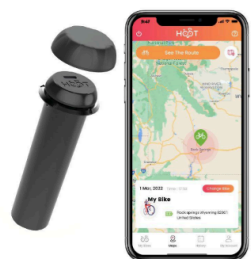

> SÉCURITÉ : ALARMES / TRACKER

Marque et modèle	Couleur	Avantages/ contenu	Référence
Hoot 540	Noir	Autonomie 2 mois Discret Pour type de mobile Localisation GPS Signal d'urgence Alarme	TR01

* visuels indicatifs